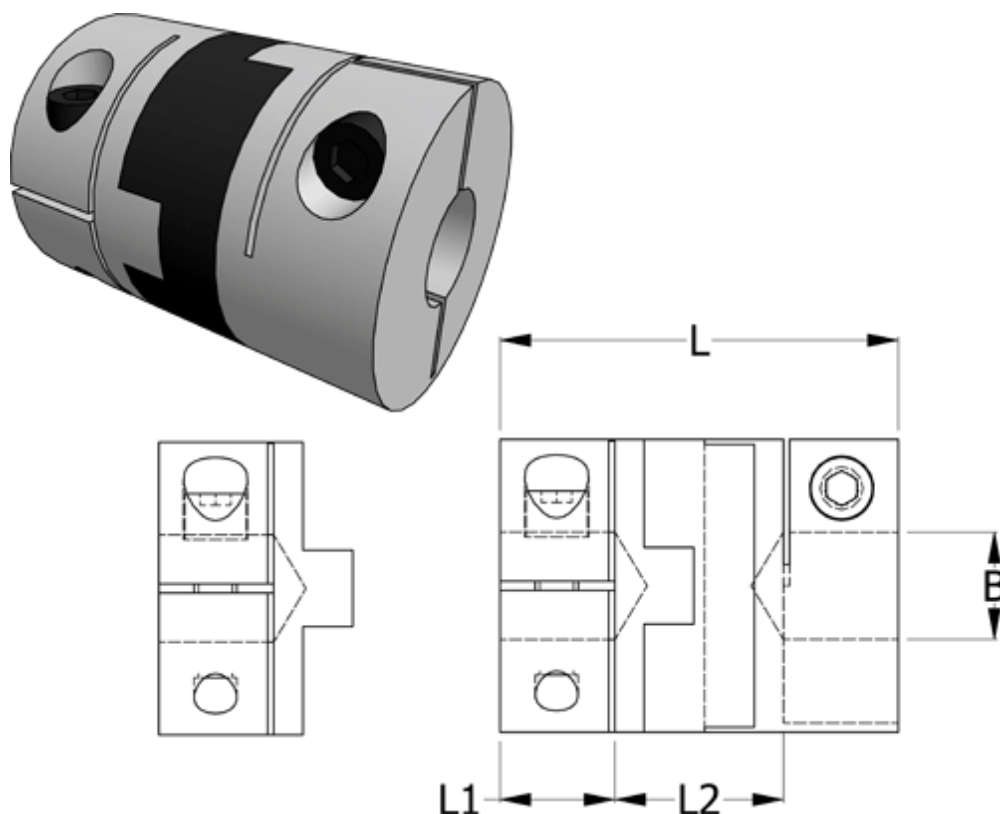

Varenummer: 33212342535
Beskrivelse: Oldham koblingsnav 234.25.35 ALU
med klemnav, boring 12 mm

Mål

B1 = 12
D = 25.4
L = 28.4
L1 = 8.6
L2 = 11.2

Moment
(Nm) = 4

Note: Overnævnte varenr. er kun for et koblingsnav. Der går 2 koblingsnav og 1 element til 1 komplet kobling

Skrue = M3